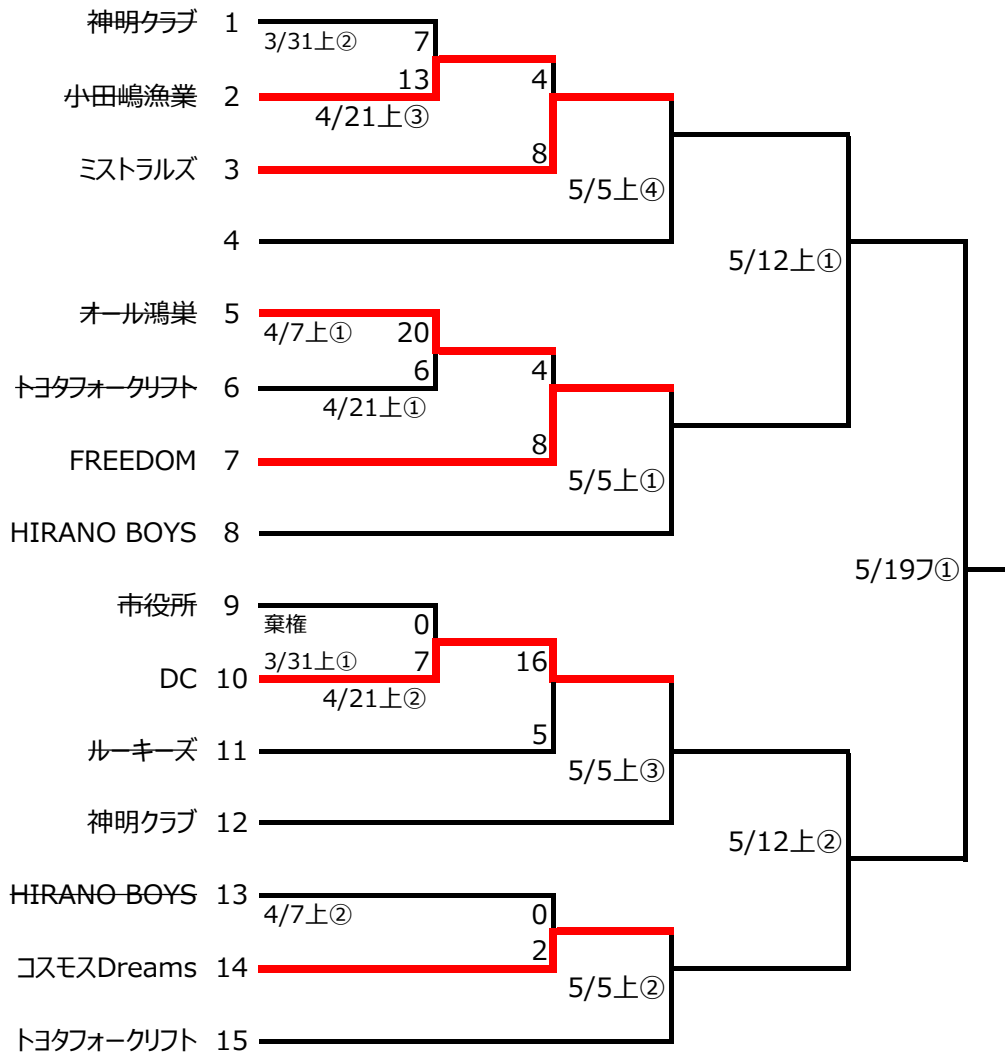

神明クラブ
試合なし
12番へ

トヨタフォークリフト
試合なし
15番へ

市役所
4/28上②
4番へ
ルーキーズ

※13番と14番の試合の敗者は8番に入ります